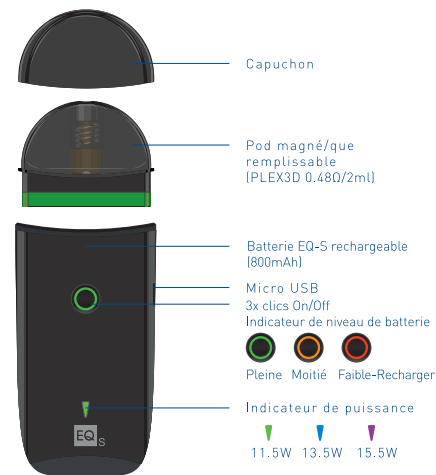

HOW TO FILL EQ PODS

1 TURN EQ POD BASE TO OPEN

2 CAREFULLY FILL IN EITHER FILL PORT

3 WAIT 5 MINUTES FOR COIL TO SATURATE

SELECT EQ-S WATTAGE LEVEL

- POWER OFF THE EQ-S. (CLICK POWER 3X)
- HOLD THE POWER BUTTON FOR 3 SECONDS. THE WATTAGE INDICATOR LED WILL CYCLE THROUGH THREE LEVELS (11.5W, 13.5W, 15.5W).
- RELEASE POWER BUTTON TO SELECT LEVEL. WAIT UNTIL THE LED POWERS OFF.
- POWER ON THE EQ-S. (CLICK POWER 3X)
- VAPE & ENJOY!

NOTE: START AT A LOWER WATTAGE LEVEL AND INCREASE TO TASTE. HIGHER WATTAGE LEVELS ARE WARMER. IF A POD TASTES BURNED, REPLACE IMMEDIATELY AND DISPOSE OF THE POD SAFELY.

INSTRUCTIONS

- DO NOT LET BATTERY RUN EMPTY. RECHARGE WHEN LED IS RED.
- USE THE PROVIDED USB CABLE AND CERTIFIED WALL CHARGER TO CHARGE THE BATTERY.
- DO NOT LEAVE BATTERY UNATTENDED WHILE CHARGING.
- REPLACE THE POD IF THERE IS A BURNT TASTE.

Comment remplir le Pod EQ

1 TOURNER LA BASE DU POD EQ POUR L'OUVRIR

2 REMPLIR DEPUIS L'UN DES PORTS DEREMPLISSAGE.

3 ATTENDRE 5 MINUTES POUR QUE LA RÉSISTANCE S'IMBIBE AVANT DE VAPER.

SÉLEC/ONNER LE NIVEAU DE PUISSANCE EQ-S

- ÉTEINDRE L'EQ-S (3X CLICS POWER)
- MAINTENIR LE BOUTON D'ALIMENTA/ON EQ-S PENDANT 3 SECONDES. LA LED INDIQUE LE CYCLE DE PUISSANCE (11.5W, 13.5W, 15.5W).
- RELÂCHER LE BOUTON D'ALIMENTATION POUR SÉLECTIONNER LE NIVEAU. ATTENDEZ QUE LE VOYANT S'ÉTEIGNE.
- ALLUMER L'EQ-S (3X CLICS POWER)
- VAPER ET PROFITER !